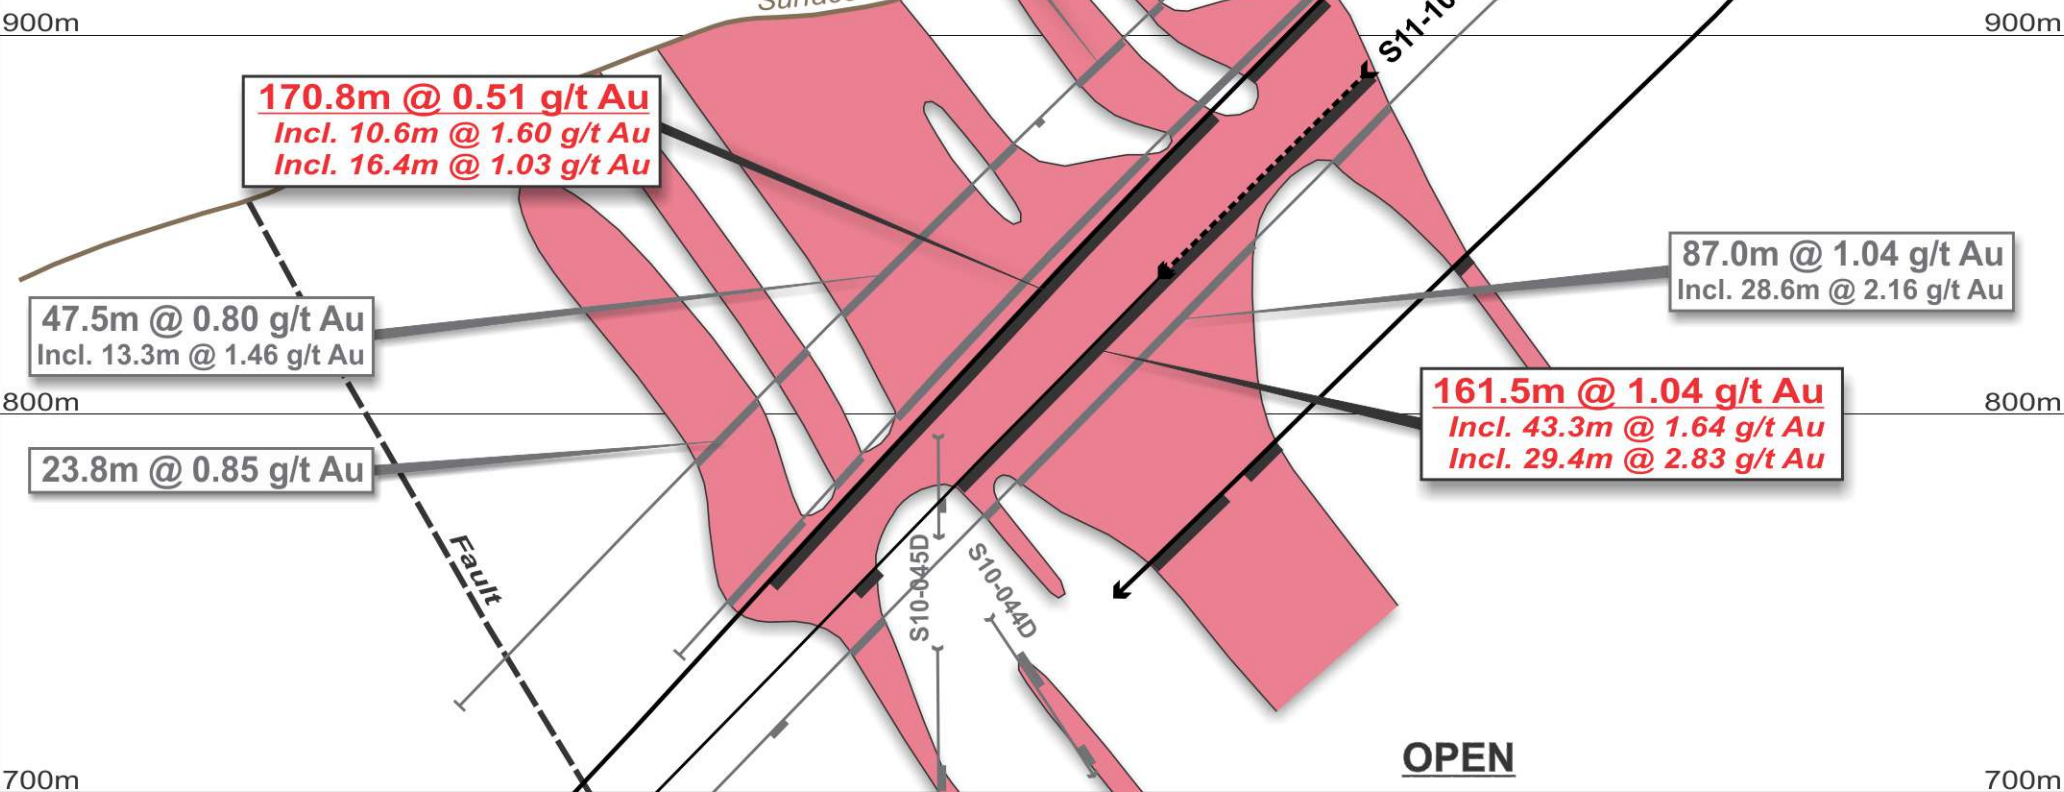

SW

NE

16.8m @ 01.16 g/t Au

170.8m @ 0.51 g/t Au
Incl. 10.6m @ 1.60 g/t Au
Incl. 16.4m @ 1.03 g/t Au

47.5m @ 0.80 g/t Au
Incl. 13.3m @ 1.46 g/t Au

23.8m @ 0.85 g/t Au

87.0m @ 1.04 g/t Au
Incl. 28.6m @ 2.16 g/t Au

161.5m @ 1.04 g/t Au
Incl. 43.3m @ 1.64 g/t Au
Incl. 29.4m @ 2.83 g/t Au

 Zone Interpreted

March 16, 2011

OPEN

Santana Project
NICHO ZONE
Section 101375 NW
Zone interpretation

Looking NW