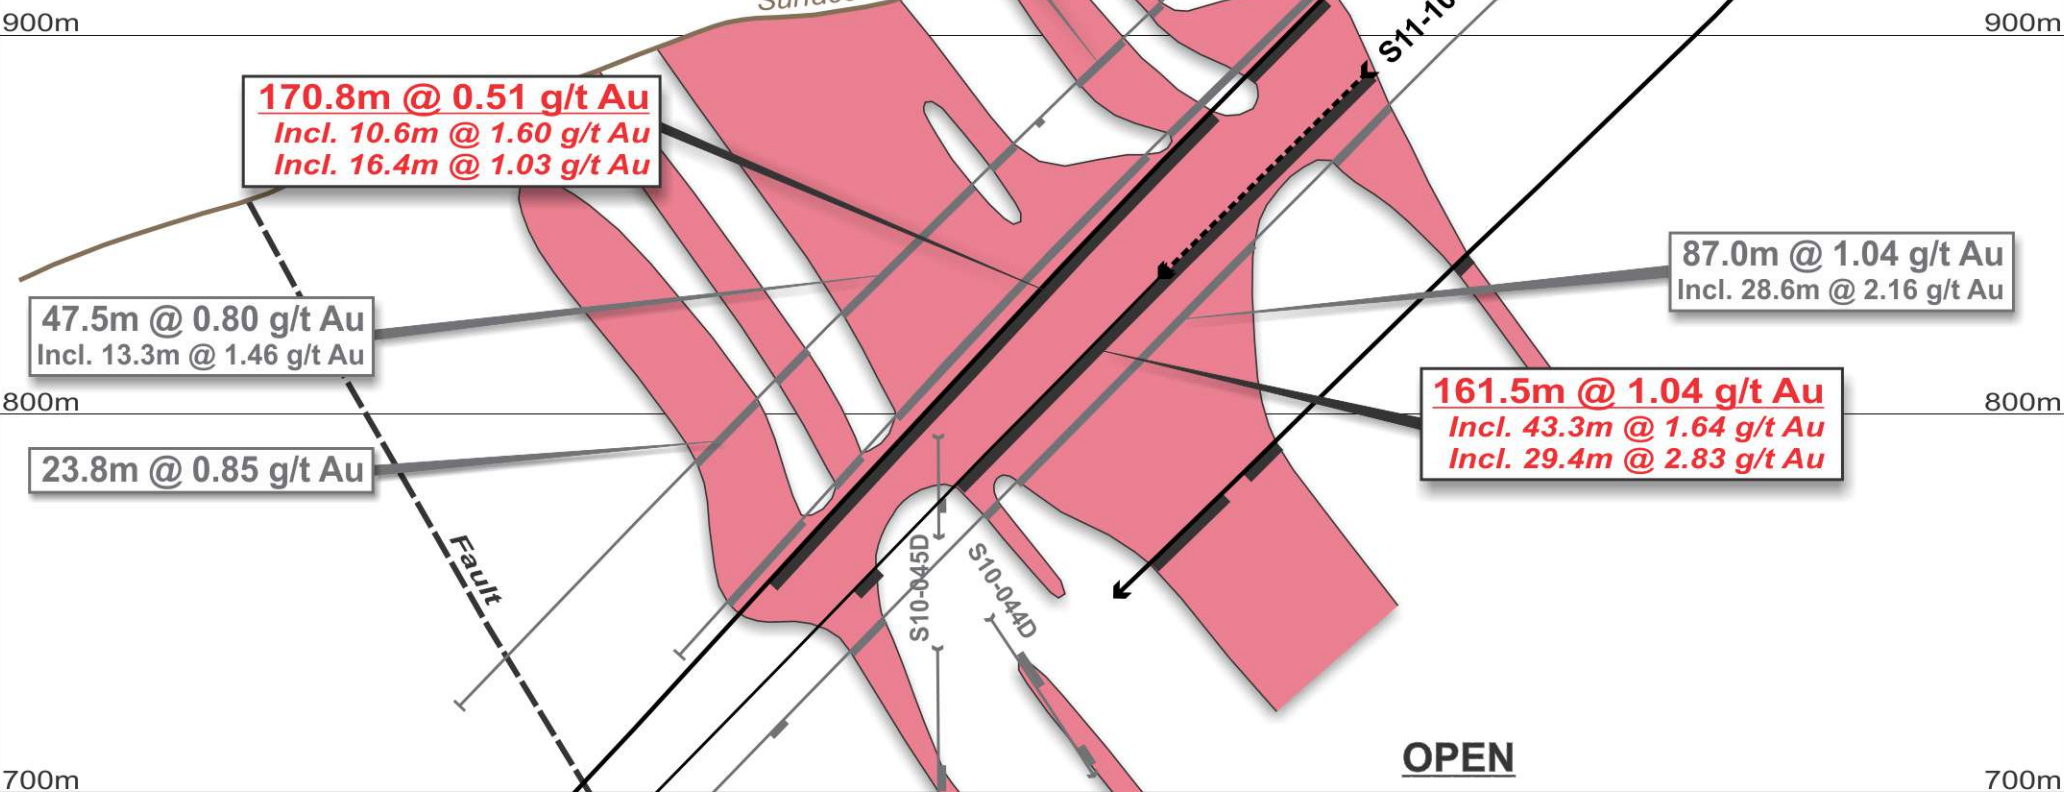

SW

NE

16.8m @ 01.16 g/t Au

170.8m @ 0.51 g/t Au
Incl. 10.6m @ 1.60 g/t Au
Incl. 16.4m @ 1.03 g/t Au

47.5m @ 0.80 g/t Au
Incl. 13.3m @ 1.46 g/t Au

23.8m @ 0.85 g/t Au

87.0m @ 1.04 g/t Au
Incl. 28.6m @ 2.16 g/t Au

161.5m @ 1.04 g/t Au
Incl. 43.3m @ 1.64 g/t Au
Incl. 29.4m @ 2.83 g/t Au

 Zone Interpreted

March 16, 2011

OPEN

Santana Project

NICHO ZONE

Section 101375 NW

Zone interpretation

Looking NW